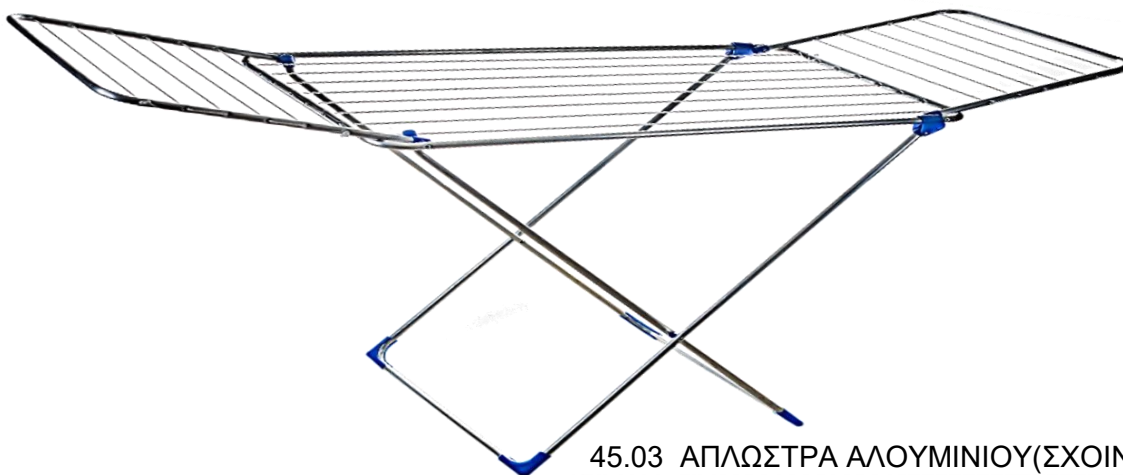

90.42 ΚΑΛΑΘΙ ΑΠΛΥΤΩΝ 52Λτ Νο460

24.62 ΚΟΥΒΑΣ ΓΑΛΒΑΝΙΖΕ 12 ΛΤ
24.62.1 ΚΟΥΒΑΣ ΓΑΛΒΑΝΙΖΕ 15 ΛΤ

90.35 ΚΟΥΒΑΣ ΑΓΡΟΤΙΚΟΣ 12 ΛΤ Νο830
90.36 ΚΟΥΒΑΣ ΑΓΡΟΤΙΚΟΣ 18 ΛΤ Νο831

45.08 ΑΠΛΩΣΤΡΑ ΜΕΤΑΛΛΙΚΗ ΕΝΙΣΧΥΜΕΝΗ

45.04 ΑΠΛΩΣΤΡΑ ΟΛΟ ΑΛΟΥΜΙΝΙΟΥ(ΣΩΛΗΝΑΚΙ)

45.07 ΑΠΛΩΣΤΡΑ ΑΛΟΥΜΙΝΙΟΥ(ΣΩΛΗΝΑΚΙ)ΜΕΤ. ΠΟΔΙΑ

45.03 ΑΠΛΩΣΤΡΑ ΑΛΟΥΜΙΝΙΟΥ(ΣΧΟΙΝΙ)

08.06 ΑΠΛΩΣΤΡΑΚΙ ΟΒΑΛ

08.07 ΑΠΛΩΣΤΡΑΚΙ ΤΕΤΡΑΓΩΝΟ

95.07 ΑΠΛΩΣΤΡΑ ΠΛΑΣΤΙΚΗ ZAFFIRO

95.01 ΑΠΛΩΣΤΡΑ ΚΡΕΜΑΣΤΗ AIRY

95.39 ΑΠΛΩΣΤΡΑ ΚΡΕΜΑΣΤΗ POLAR 100